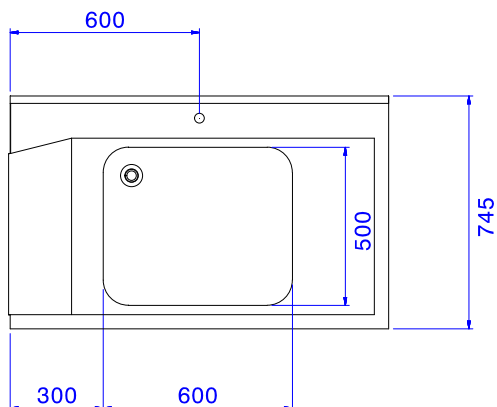

Rövid leírás

Termék szám

Felül nyíló mosogatógéphez. AISI 304 rozsdamentes acél konstrukció. Hátsó felhajtás, 300mm magas. 40x40mm-es lábak, állítható magasságúak. Medence méret: 600x500x300 mm. Túlfolyócsővel, lefolyó nyílással és műanyag szifonnal. Kosár irány: jobbról balra.

Fenntarthatóság

- 500x500 mm-es mosogatókosarakhoz tervezve (egy sánt kell csatlakoztatni az asztalhoz annak érdekében, hogy a kosarak ne tudjanak leesni.)

Opcionális tartozékok

- - NOT TRANSLATED - PNC 855379
- - NOT TRANSLATED - PNC 855380
- - NOT TRANSLATED - PNC 855381
- - NOT TRANSLATED - PNC 855385
- - NOT TRANSLATED - PNC 855386
- - NOT TRANSLATED - PNC 855389
- Alsó polc mosogatóasztalhoz, PNC 865352
1200mm
- Kosárvezető asztalokhoz, PNC 865370
600mm-es medencével
(átadó rendszerű és átmenő
rendszerű gépekhez)
- Padlóba erősíthető láb
egységcsomag 2 négyzetes
lábhoz PNC 865386
- Szimpla műanyag lefolyó
szifon2" PNC 895313

Jóváhagyás

Előlnézet

Oldalnézet

Felülnézet

Technikai információ:

| | |
|------------------------------|--------------|
| Külső méretek, szélesség: | 1200 mm |
| 865314 (BHHPT6B12R) | 1200 mm |
| Külső méretek, mélység: | 745 mm |
| Külső méretek, magasság: | 1170 mm |
| Nettó súly: | 8 kg |
| Felhajtás méretei, magasság: | 300 mm |
| Medence méretek: | 600x500x300h |