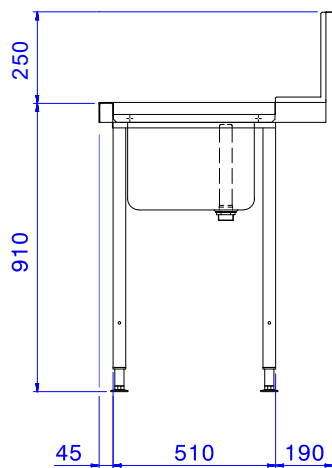

Rövid leírás

Termék szám

Felül nyíló mosogatógéphez. AISI 304 rozsdamentes acél konstrukció. Hátsó felhajtás, 300mm magas. 40x40mm-es lábak, állítható magasságúak. Medence méret: 600x500x300 mm. Túlfolyócsővel, lefolyó nyílással és műanyag szifonnal. Kosár irány: jobbról balra.

Fenntarthatóság

- 500x500 mm-es mosogatókosarakhoz tervezve (egy sánt kell csatlakoztatni az asztalhoz annak érdekében, hogy a kosarak ne tudjanak leesni.)

Opcionális tartozékok

- - NOT TRANSLATED - PNC 855379
- - NOT TRANSLATED - PNC 855380
- - NOT TRANSLATED - PNC 855381
- - NOT TRANSLATED - PNC 855385
- - NOT TRANSLATED - PNC 855386
- - NOT TRANSLATED - PNC 855389
- Alsó polc mosogatóasztalhoz, PNC 865352
1200mm
- Kosárvezető asztalokhoz, PNC 865370
600mm-es medencével
(átadó rendszerű és átmenő
rendszerű gépekhez)
- Padlóba erősíthető láb
egységcsomag 2 négyzetes
lábhoz PNC 865386
- Szimpla műanyag lefolyó
szifon2" PNC 895313

Jóváhagyás

Előlnézet

Oldalnézet

Felülnézet

Technikai információ:

| | |
|------------------------------|--------------|
| Külső méretek, szélesség: | 1200 mm |
| 865314 (BHHPT6B12R) | 1200 mm |
| Külső méretek, mélység: | 745 mm |
| Külső méretek, magasság: | 1170 mm |
| Nettó súly: | 8 kg |
| Felhajtás méretei, magasság: | 300 mm |
| Medence méretek: | 600x500x300h |