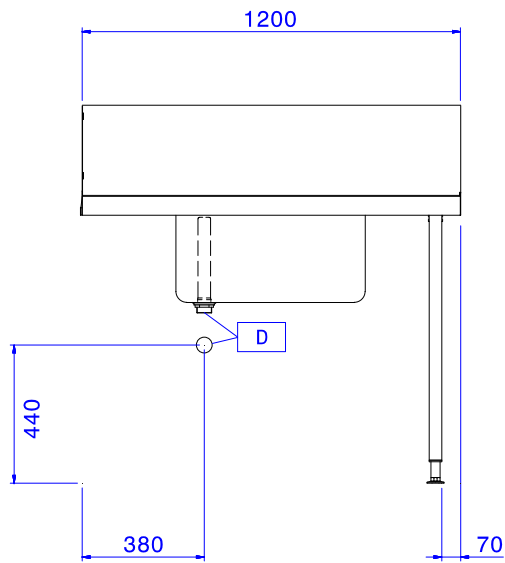

Rövid leírás

Termék szám

Felül nyíló mosogatógéphez. AISI 304 rozsdamentes acél konstrukció. Hátsó felhajtás, 300mm magas. 40x40mm-es lábak, állítható magasságúak. Medence méret: 600x500x300 mm. Túlfolyócsővel, lefolyó nyílással és műanyag szifonnal. Kosár irány: jobbról balra.

Fő jellemzők

- Egyszerűen összeszerelhető.
- Opcionális tartozékként alsó polcok és előmosó zuhanyegység rendelhető.

Konstrukció

- Állítható magasságú (50mm) rozsdamentes acél lábakkal szállítva.
- Felhajtás.
- Egyszerű és biztonságos tisztítás.
- Minden felület sima, polírozott.
- A lábak 40x40 mm-esek, AISI 304 rozsdamentes acélból készültek.
- AISI 304 rozsdamentes acél konstrukció.
- A mosogatógéphez kell rögzíteni az egyik oldalát, a másik oldala pedig lábakon áll.
- [NOT TRANSLATED]

Fenntarthatóság

- 500x500 mm-es mosogatókosarakhoz tervezve (egy sánt kell csatlakoztatni az asztalhoz annak érdekében, hogy a kosarak ne tudjanak leesni.)

Opcionális tartozékok

- - NOT TRANSLATED - PNC 855379
- - NOT TRANSLATED - PNC 855380
- - NOT TRANSLATED - PNC 855381
- - NOT TRANSLATED - PNC 855385
- - NOT TRANSLATED - PNC 855386
- - NOT TRANSLATED - PNC 855389
- Alsó polc mosogatóasztalhoz, PNC 865352
1200mm
- Kosárvezető asztalokhoz, PNC 865370
600mm-es medencével
(átadó rendszerű és átmenő
rendszerű gépekhez)
- Padlóba erősíthető láb
egységcsomag 2 négyzetes
lábhoz PNC 865386
- Szimpla műanyag lefolyó
szifon2" PNC 895313

Jóváhagyás

Előlnézet

Oldalnézet

Felülnézet

Technikai információ:

| | |
|------------------------------|--------------|
| Külső méretek, szélesség: | 1200 mm |
| 865314 (BHHPT6B12R) | 1200 mm |
| Külső méretek, mélység: | 745 mm |
| Külső méretek, magasság: | 1170 mm |
| Nettó súly: | 8 kg |
| Felhajtás méretei, magasság: | 300 mm |
| Medence méretek: | 600x500x300h |